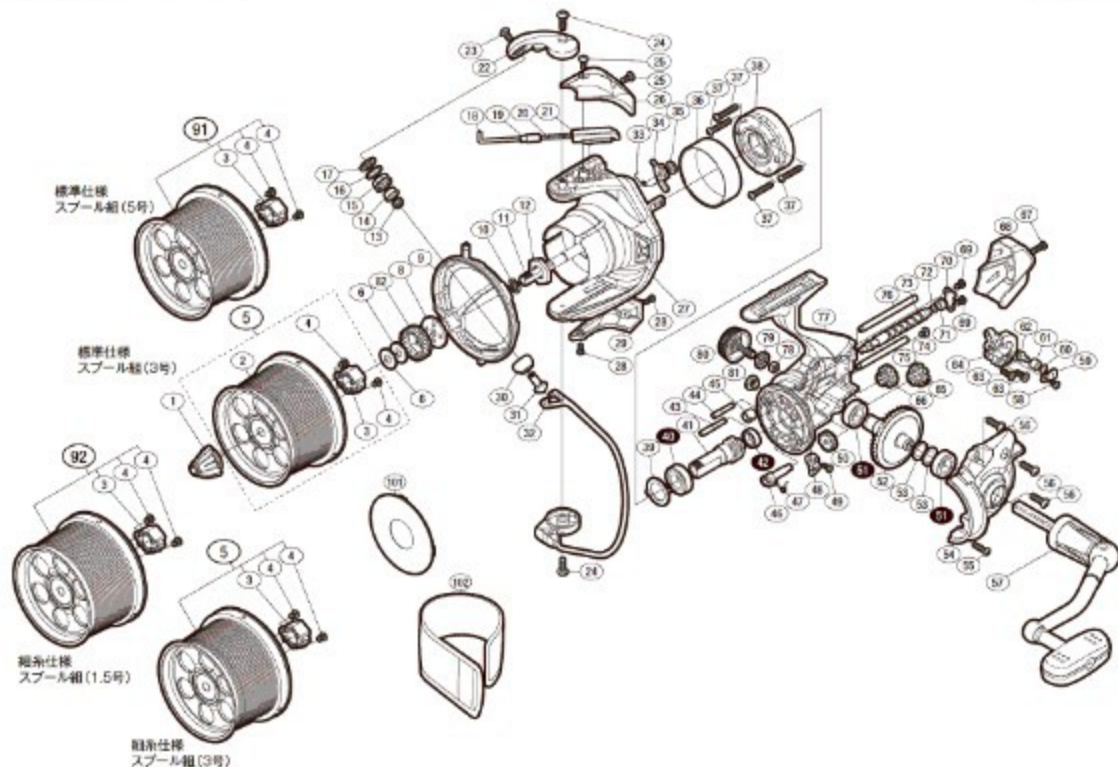

# '14 SUPER AERO SPIN JOY 35 type 6

本体価格(税別):20,000円

Product Code: 03252

※白ヌメ番号はベアリングを示します。

調整座金類に関しましては、必ずしも分解図中の表現と一致しない場合がございますので、ご了承ください。(商品により使用している場合とそうでない場合がございます。)